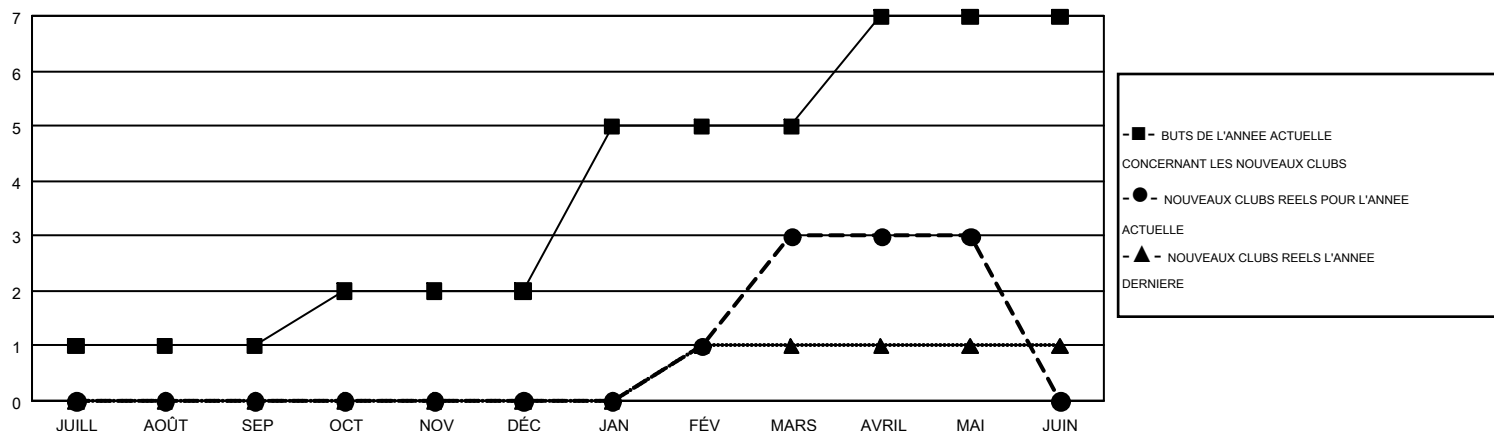

GMT MONTHLY MEMBERSHIP PROGRESS REPORT

Results as of: 5/31/2017

Multiple District 112

LOCATION: BELGIUM

GMT: JEAN-JACQUES STOFFEL-MUNCK

RC EME 4

Clubs				Membres			
RESULTATS POUR 2016-2017				RESULTATS POUR 2016-2017			
TRIMESTRE	BUT CONCERNANT LES NOUVEAUX CLUBS	NOUVEAUX CLUBS	CLUBS ANNULÉS	TRIMESTRE	OBJECTIF DE CROISSANCE NETTE DES NOUVEAUX MEMBRES (excluant les membres réintégrés ou transférés)	TOTAL DE LA CROISSANCE DES NOUVEAUX MEMBRES (excluant les membres réintégrés ou transférés)	TOTAL DES MEMBRES RADIES (y compris les transferts)
JUILL/AOÛT/SEP	1	0	5	JUILL/AOÛT/SEP	15	80	107
OCT/NOV/DÉC	1	0	0	OCT/NOV/DÉC	31	98	139
JAN/FÉV/MARS	3	3	0	JAN/FÉV/MARS	81	189	126
AVRIL/MAI/JUIN	2	0	1	AVRIL/MAI/JUIN	57	51	90

BUTS ET NOUVEAUX CLUBS REELS - CUMULATIF