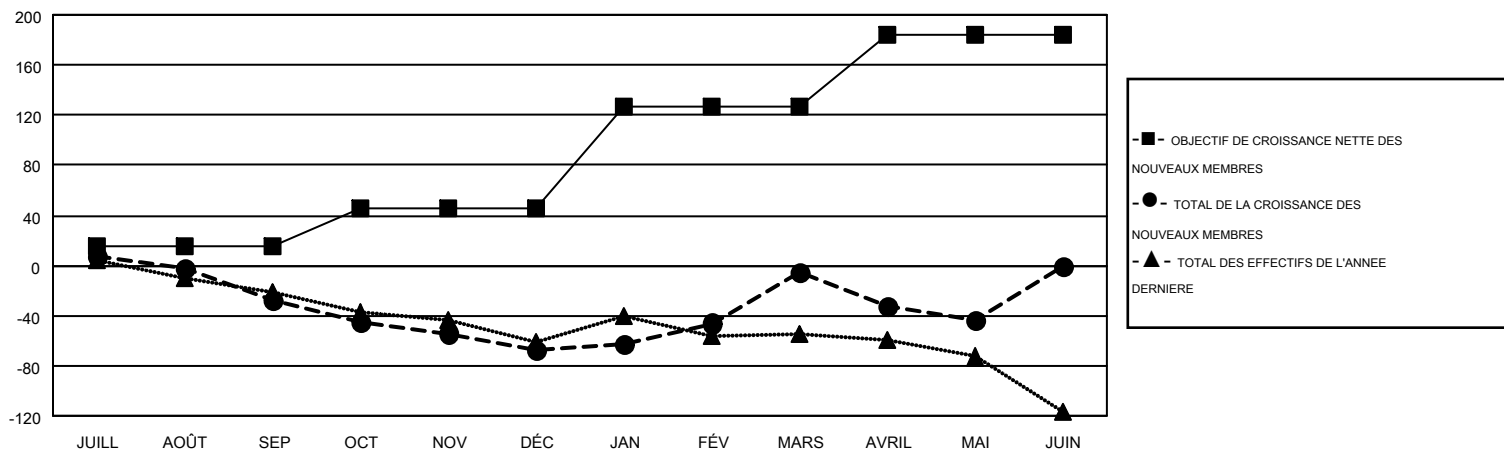

GMT MONTHLY MEMBERSHIP PROGRESS REPORT

Results as of: 5/31/2017

Multiple District 112

LOCATION: BELGIUM

GMT: JEAN-JACQUES STOFFEL-MUNCK

RC EME 4

Clubs				Membres			
RESULTATS POUR 2016-2017				RESULTATS POUR 2016-2017			
TRIMESTRE	BUT CONCERNANT LES NOUVEAUX CLUBS	NOUVEAUX CLUBS	CLUBS ANNULÉS	TRIMESTRE	OBJECTIF DE CROISSANCE NETTE DES NOUVEAUX MEMBRES (excluant les membres réintégrés ou transférés)	TOTAL DE LA CROISSANCE DES NOUVEAUX MEMBRES (excluant les membres réintégrés ou transférés)	TOTAL DES MEMBRES RADIES (y compris les transferts)
JUILL/AOÛT/SEP	1	0	5	JUILL/AOÛT/SEP	15	80	107
OCT/NOV/DÉC	1	0	0	OCT/NOV/DÉC	31	98	139
JAN/FÉV/MARS	3	3	0	JAN/FÉV/MARS	81	189	126
AVRIL/MAI/JUIN	2	0	1	AVRIL/MAI/JUIN	57	51	90

BUTS ET NOUVEAUX CLUBS REELS - CUMULATIF

BUTS ET MEMBRES REELS - CUMULATIF

CLUBS RADIES: 6	179 CLUBS OF 289 ONT AJOUTE 1 OU PLUSIEURS NOUVEAUX MEMBRES	DISTRIBUTION PAR SEXE
MEMBRES RADIES		HOMME 6,559 (86.81%)
DECEDE 68		FEMME 997 (13.19%)
CLUB ANNULE 0	CLIQUEZ ICI POUR LES INFORMATIONS CUMULATIVES SUR LES EFFECTIFS	NOMBRE TOTAL DE MEMBRES 68
AUTRE 394		D'UNITÉS FAMILIALES
TOTAL 462		MEMBRES DE FAMILLE QUI RÉGLEMENT LA MOITIÉ DES COTISATIONS 34